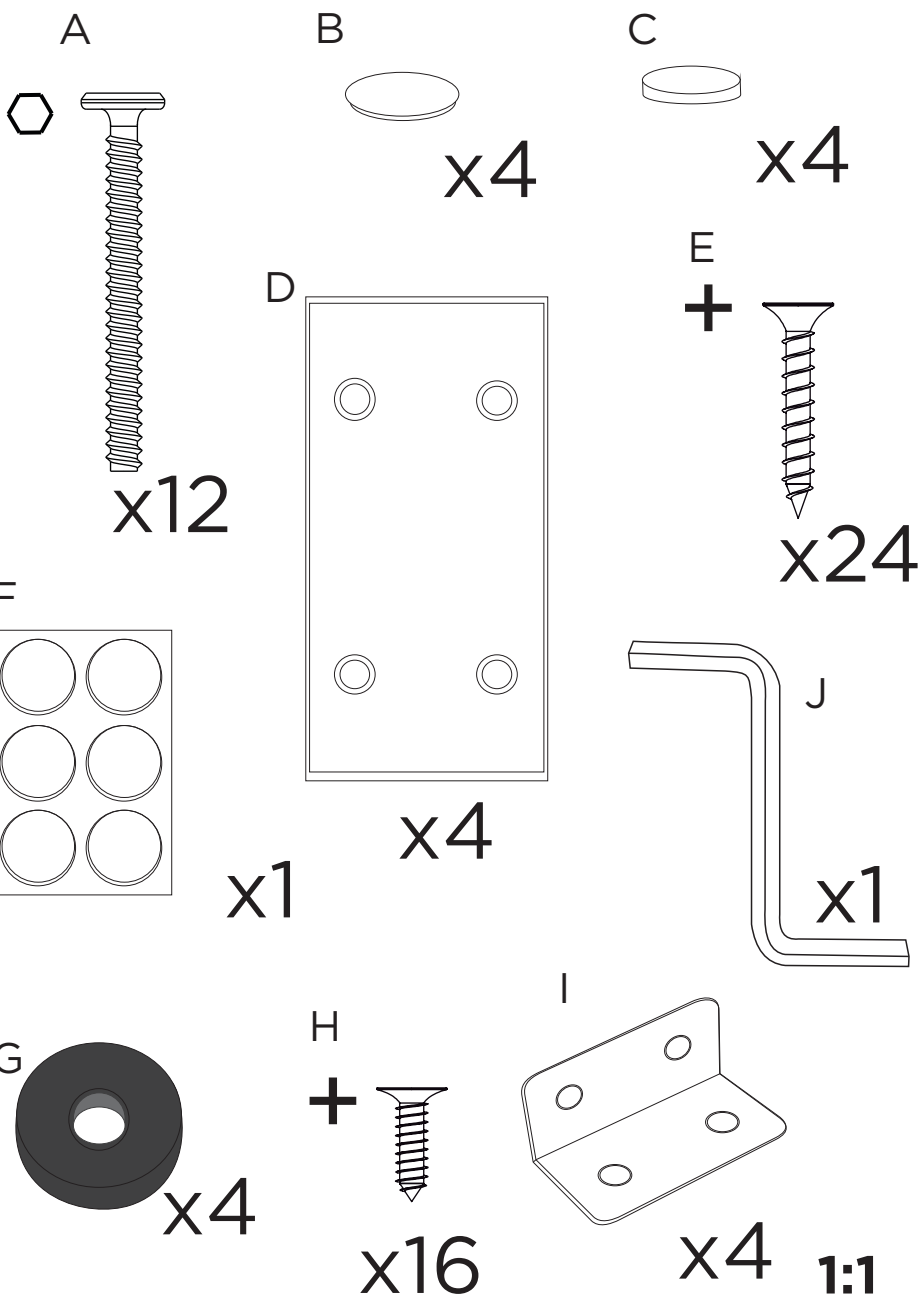

As ferragens dos nossos manuais são sempre apresentadas nas mesmas proporções da peça na vida real. Caso apareça alguma dúvida no decorrer do processo de montagem, coloque a ferragem ao lado do desenho e faça a consulta :D

Símbolos:

- + Parafuso Phillips
- Parafuso Fenda
- ⬡ Parafuso Allen

LISTA DE PEÇAS

Nº	PEÇA	MEDIDAS	CÓDIGO
01	FECHAMENTO DA BASE CLASSIC	778X348X3	37
02	LATERAL DIR. DA BASE CLASSIC	740X115X15	38
03	LATERAL ESQ. DA BASE CLASSIC	740X115X15	39
04	SAPATA DA BASE CLASSIC	600X400X18	40
05	TAMPO DA BASE CLASSIC	400X180X15	41
PEÇAS PARA MESA COM 04 CADEIRAS 1,20X0,80			
06	TAMPO PARA MESA 1,20	1200X800X25	4671
07	VIDRO LAP. 04MM 1199X799	1199X799X4	7089
PEÇAS PARA MESA COM 06 CADEIRAS 1,60X0,80			
06	TAMPO PARA MESA 1,60	1600X800X25	4669
07	VIDRO LAP. 04MM 1599X799	1599X799X4	6576

G

x4

I

x8

LISTA DE PEÇAS

Nº	PEÇA	MEDIDAS	CÓDIGO
01	ENCOSTO CLASSIC	601X403X80	1100
02	ASSENTO CLASSIC	407X404X90	1093
03	PINAZIO FRENTE CLASSIC	343X80X18	10213
04	PINAZIO LATEREAL CLASSIC	343X80X18	10212
05	PE CADEIRA CLASSIC	430X52X25	10211