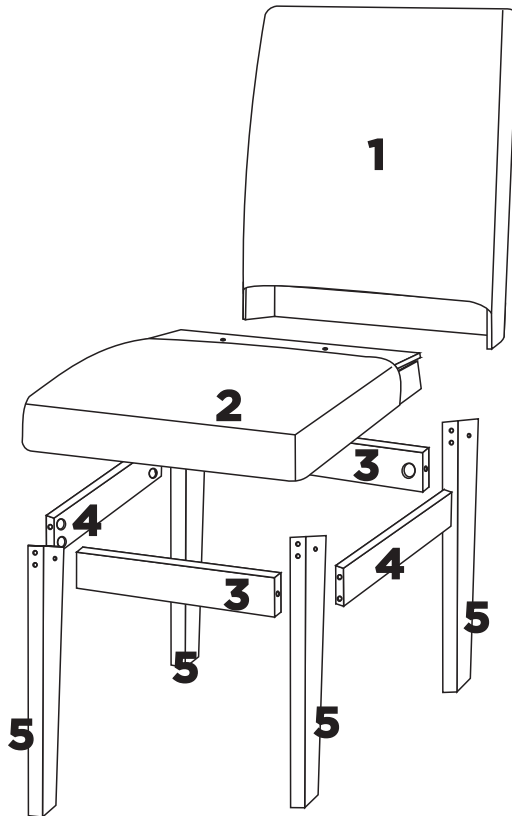

G

x4

I

x8

LISTA DE PEÇAS

Nº	PEÇA	MEDIDAS	CÓDIGO
01	ENCOSTO CLASSIC	601X403X80	1100
02	ASSENTO CLASSIC	407X404X90	1093
03	PINAZIO FRENTE CLASSIC	343X80X18	10213
04	PINAZIO LATEREAL CLASSIC	343X80X18	10212
05	PE CADEIRA CLASSIC	430X52X25	10211