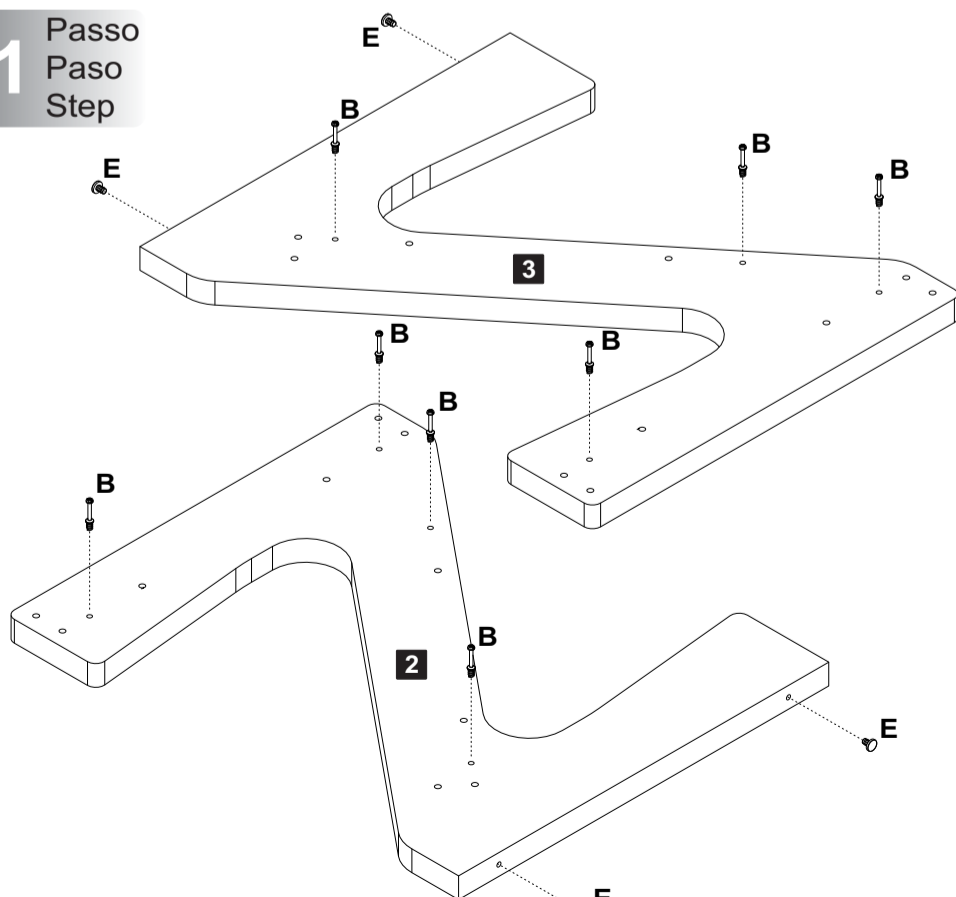

For cleaning, use a dry and soft cloth. Do not use abrasive materials or alcohol.

Lista de Materiais Lista de Materiales/ Hardware List

A		Cavilha Ø6x30mm Madeira	20
B		Minifix Ø7x30mm Metal	08
C		Tambor Ø15x12mm Metal	08
D		Tapa Furo Adesivo Ø18mm - Plástico	04
E		Sapata Fixa Ø5x10mm	04

Assista ao vídeo com dicas de montagem em nosso site: www.artely.com.br

Descrição	Descripción	Description	Qty
1- Tampo (401x350x15mm)	1-Tapa	1-Top	2
2- Lateral esq. (550x450x25mm)	2-Lateral izquierda	2-Left side	1
3- Lateral dir. (550x450x25mm)	3-Lateral derecha	3-Right side	1
4- Travessa (350x65x15mm)	4-Travesaño	4-Crosspiece	3

1 Passo Paso Step

B Minifix Ø7x30mm **08** **E** Sapata Fixa Ø5x10mm **04**

2 Passo Paso Step

A Cavilha **20**

3 Passo
Paso
Step

4 Passo
Paso
Step

5 Passo
Paso
Step

6 Passo
Paso
Step