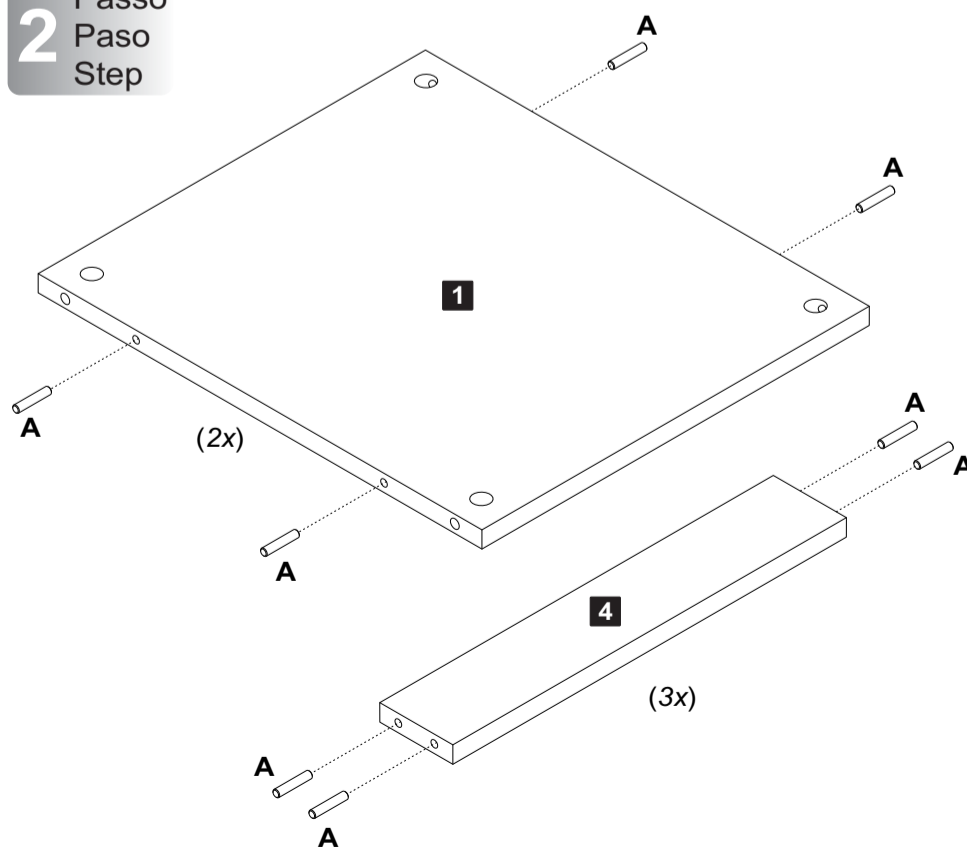

Assista ao vídeo com dicas de montagem em nosso site: www.artely.com.br

Descrição	Descripción	Description	Qty
1- Tampo (401x350x15mm)	1-Tapa	1-Top	2
2- Lateral esq. (550x450x25mm)	2-Lateral izquierda	2-Left side	1
3- Lateral dir. (550x450x25mm)	3-Lateral derecha	3-Right side	1
4- Travessa (350x65x15mm)	4-Travesaño	4-Crosspiece	3

1 Passo Paso Step

B Minifix Ø7x30mm **08** **E** Sapata Fixa Ø5x10mm **04**

2 Passo Paso Step

A Cavilha **20**

3 Passo
Paso
Step

4 Passo
Paso
Step

5 Passo
Paso
Step

6 Passo
Paso
Step