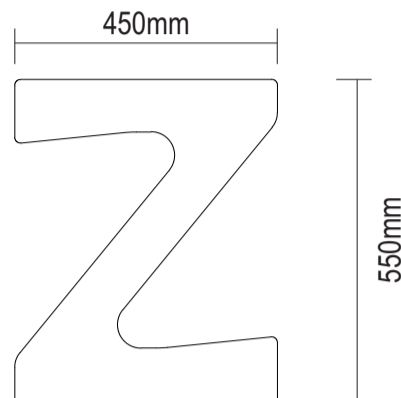

Mesa Apoio Zeus

Mesa Apoio Zeus / Zeus End Table
Versão 1.0 / Versión 1.0 / Version 1.0

www.artely.com.br

frente / frente / front

lateral / lado / side

Conservação e Limpeza

Conservación y Limpieza Conservation and Cleaning

Assista ao vídeo com dicas de montagem em nosso site: www.artely.com.br

Descrição	Descripción	Description	Qty
1- Tampo (401x350x15mm)	1-Tapa	1-Top	2
2- Lateral esq. (550x450x25mm)	2-Lateral izquierda	2-Left side	1
3- Lateral dir. (550x450x25mm)	3-Lateral derecha	3-Right side	1
4- Travessa (350x65x15mm)	4-Travesaño	4-Crosspiece	3