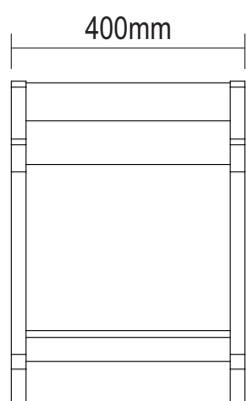

Mesa Apoio Zeus

Mesa Apoio Zeus / Zeus End Table
Versão 1.0 / Versión 1.0 / Version 1.0

www.artely.com.br

frente / frente / front

lateral / lado / side

Conservação e Limpeza

Conservación y Limpieza Conservation and Cleaning

Assista ao vídeo com dicas de montagem em nosso site: www.artely.com.br

Descrição	Descripción	Description	Qty
1- Tampo (401x350x15mm)	1-Tapa	1-Top	2
2- Lateral esq. (550x450x25mm)	2-Lateral izquierda	2-Left side	1
3- Lateral dir. (550x450x25mm)	3-Lateral derecha	3-Right side	1
4- Travessa (350x65x15mm)	4-Travesaño	4-Crosspiece	3