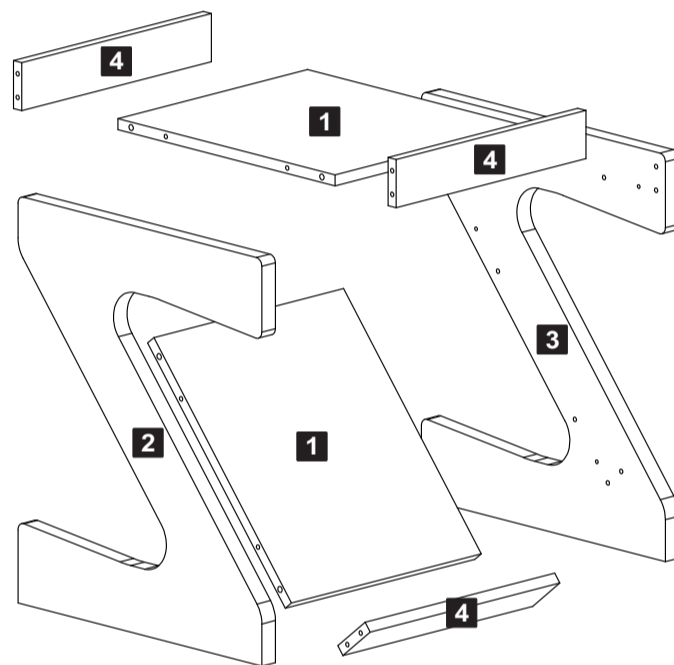

Assista ao vídeo com dicas de montagem em nosso site: www.artely.com.br

Descrição	Descripción	Description	Qty
1- Tampo (401x350x15mm)	1-Tapa	1-Top	2
2- Lateral esq. (550x450x25mm)	2-Lateral izquierda	2-Left side	1
3- Lateral dir. (550x450x25mm)	3-Lateral derecha	3-Right side	1
4- Travessa (350x65x15mm)	4-Travesaño	4-Crosspiece	3