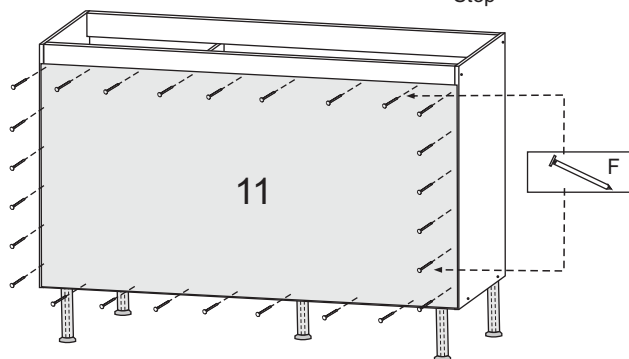

MANUAL DE MONTAGEM
INSTRUCCIONES DE ARMADO
ASSEMBLY INSTRUCTIONS

BALCÃO PARA PIA

3 Passo
Paso
Step

4 Passo
Paso
Step

5 Passo
Paso
Step

RELAÇÃO DE PEÇAS

- 01 - Tampo Inferior / Lower top / Tapa inferior
- 02 - Lateral esquerda / Left side / Lateral izquierda
- 03 - Divisória / Divider / Divisória
- 04 - Lateral direita / Right side / Lateral derecha
- 05 - Prateleira / Shelf / Estante
- 06 - Traseiro Gaveta / Drawer back / Traseiro del cajón 7x
- 07 - Lateral gaveta / Drawer side / Lateral del cajón 8x
- 08 - Frente Gaveta / Drawer front / Frente del cajón 4x
- 09 - Porta / Door / Puerta(2)
- 10 - Fundo Gaveta / Drawer bottom / Fondo del cajón 4x
- 11 - Costa / Back panel / Dorso (2x)
- 12 - Travessa / Crossbar / Travessaño 2x

FERRAGENS/ HERRAJE/ HARDWARE

A	Parafuso 3,5 x 40 c/chata Tornillo Screw		10
B	Parafuso 3,5 x 25 c/flangeada Tornillo Screw		12
C	Cantoneira 18x18 Esquinera Cantoneira		10
D	Cavilha 6 x 30 Clavija Wood Peg		18
E	Prego 13 x 15 Clavo 13 x 15 Nail 13 x 15		16
F	Prego 10 x 10 Clavo 10 x 10 Nail 10 x 10		60
H	Sapata de cozinha Tirador Handle		5
J	Cola Pegamento Glue		2
L	Etiqueta Logomarca Label		1
M	Puxador 128 mm Tirador Handle		6
N	Corrediça plástica Rieles Slides		2
P	Corrediça plástica Rieles Slides		6
Q	Rolete Pino Rolete		2
R	Parafuso 3,5 x 20 c/flangeada Tornillo Screw		2
S	Parafuso 3,5 x 12 c/Chata Tornillo Screw		36
T	Pino Suporte Prateleira 8x5,5		4
U	Porca cilíndrica Tuerca cilíndrica Cylindrical nut		4
V	Dobradiça 26 c/calço		4
X	Parafuso 7,0 x 40 c/Chata Tornillo Screw		5
Z	Tapa Furo 5,5 (Branco) Tapa Top		4