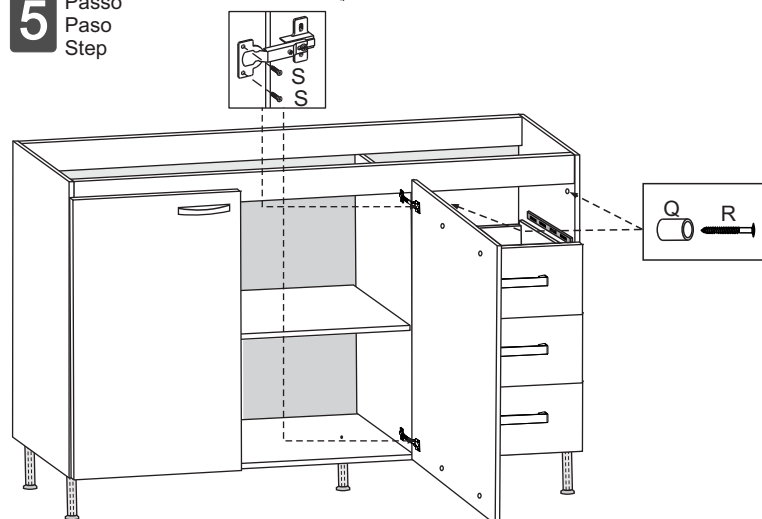

MANUAL DE MONTAGEM
INSTRUCCIONES DE ARMADO
ASSEMBLY INSTRUCTIONS

BALCÃO PARA PIA

3 Passo
Paso
Step

4 Passo
Paso
Step

5 Passo
Paso
Step

RELAÇÃO DE PEÇAS

- 01 - Tampo Inferior / Lower top / Tapa inferior
- 02 - Lateral esquerda / Left side / Lateral izquierda
- 03 - Divisória / Divider / Divisória
- 04 - Lateral direita / Right side / Lateral derecha
- 05 - Prateleira / Shelf / Estante
- 06 - Traseiro Gaveta / Drawer back / Traseiro del cajón 7x
- 07 - Lateral gaveta / Drawer side / Lateral del cajón 8x
- 08 - Frente Gaveta / Drawer front / Frente del cajón 4x
- 09 - Porta / Door / Puerta(2)
- 10 - Fundo Gaveta / Drawer bottom / Fondo del cajón 4x
- 11 - Costa / Back panel / Dorso (2x)
- 12 - Travessa / Crossbar / Travessaño 2x

FERRAGENS/ HERRAJE/ HARDWARE

A	Parafuso 3,5 x 40 c/chata Tornillo Screw		10
B	Parafuso 3,5 x 25 c/flangeada Tornillo Screw		12
C	Cantoneira 18x18 Esquinera Cantoneira		10
D	Cavilha 6 x 30 Clavija Wood Peg		18
E	Prego 13 x 15 Clavo 13 x 15 Nail 13 x 15		16
F	Prego 10 x 10 Clavo 10 x 10 Nail 10 x 10		60
H	Sapata de cozinha Tirador Handle		5
J	Cola Pegamento Glue		2
L	Etiqueta Logomarca Label		1
M	Puxador 128 mm Tirador Handle		6
N	Corrediça plástica Rieles Slides		2
P	Corrediça plástica Rieles Slides		6
Q	Rolete Pino Rolete		2
R	Parafuso 3,5 x 20 c/flangeada Tornillo Screw		2
S	Parafuso 3,5 x 12 c/Chata Tornillo Screw		36
T	Pino Suporte Prateleira 8x5,5		4
U	Porca cilíndrica Tuerca cilíndrica Cylindrical nut		4
V	Dobradiça 26 c/calço		4
X	Parafuso 7,0 x 40 c/Chata Tornillo Screw		5
Z	Tapa Furo 5,5 (Branco) Tapa Top		4