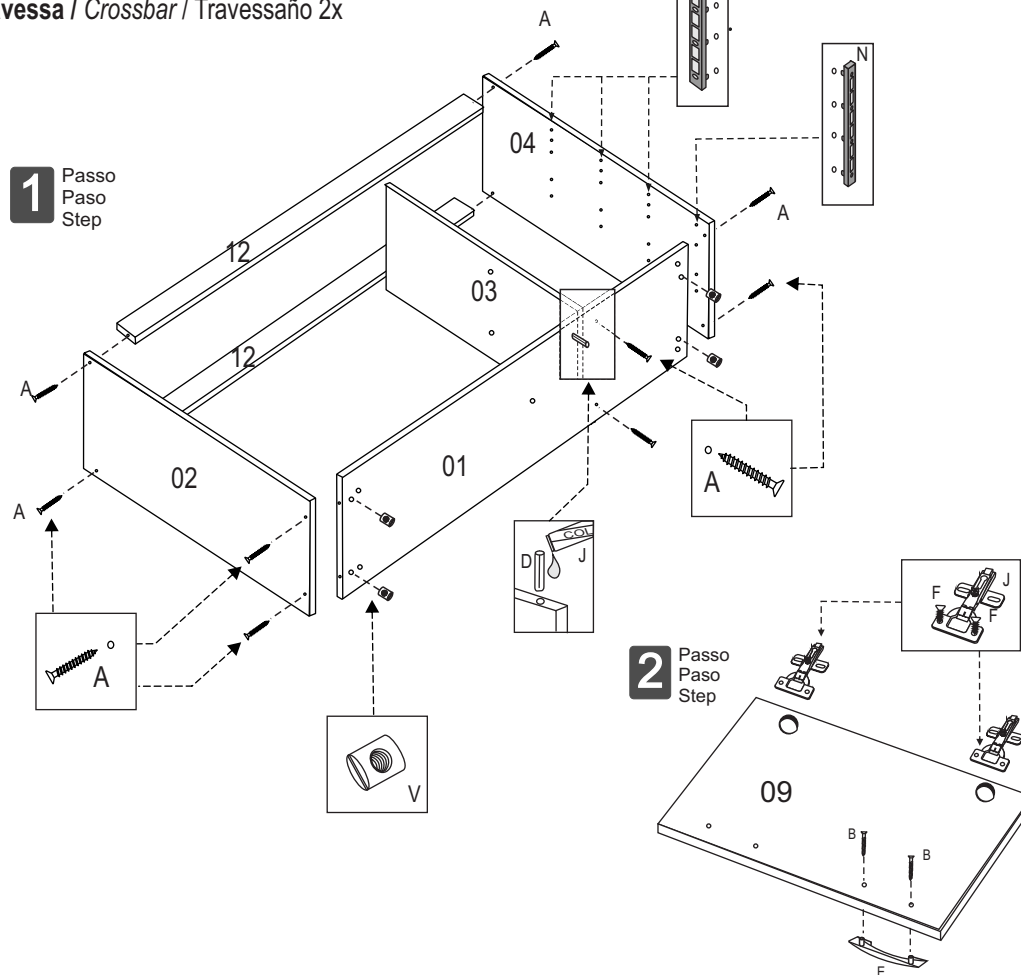

RELAÇÃO DE PEÇAS

- 01 - Tampo Inferior / Lower top / Tapa inferior
- 02 - Lateral esquerda / Left side / Lateral izquierda
- 03 - Divisória / Divider / Divisória
- 04 - Lateral direita / Right side / Lateral derecha
- 05 - Prateleira / Shelf / Estante
- 06 - Traseiro Gaveta / Drawer back / Traseiro del cajón 7x
- 07 - Lateral gaveta / Drawer side / Lateral del cajón 8x
- 08 - Frente Gaveta / Drawer front / Frente del cajón 4x
- 09 - Porta / Door / Puerta(2)
- 10 - Fundo Gaveta / Drawer bottom / Fondo del cajón 4x
- 11 - Costa / Back panel / Dorso (2x)
- 12 - Travessa / Crossbar / Travessaño 2x

FERRAGENS/ HERRAJE/ HARDWARE

A	Parafuso 3,5 x 40 c/chata Tornillo Screw		10
B	Parafuso 3,5 x 25 c/flangeada Tornillo Screw		12
C	Cantoneira 18x18 Esquinera Cantoneira		10
D	Cavilha 6 x 30 Clavija Wood Peg		18
E	Prego 13 x 15 Clavo 13 x 15 Nail 13 x 15		16
F	Prego 10 x 10 Clavo 10 x 10 Nail 10 x 10		60
H	Sapata de cozinha Tirador Handle		5
J	Cola Pegamento Glue		2
L	Etiqueta Logomarca Label		1
M	Puxador 128 mm Tirador Handle		6
N	Corrediça plástica Rieles Slides		2
P	Corrediça plástica Rieles Slides		6
Q	Rolete Pino Rolete		2
R	Parafuso 3,5 x 20 c/flangeada Tornillo Screw		2
S	Parafuso 3,5 x 12 c/Chata Tornillo Screw		36
T	Pino Suporte Prateleira 8x5,5		4
U	Porca cilíndrica Tuerca cilíndrica Cylindrical nut		4
V	Dobradiça 26 c/calço		4
X	Parafuso 7,0 x 40 c/Chata Tornillo Screw		5
Z	Tapa Furo 5,5 (Branco) Tapa Top		4

1 Passo
Paso
Step

2 Passo
Paso
Step