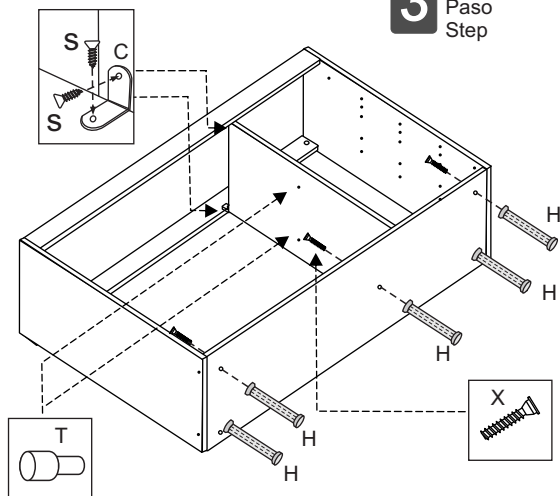

MANUAL DE MONTAGEM
INSTRUCCIONES DE ARMADO
ASSEMBLY INSTRUCTIONS

BALCÃO PARA PIA

3 Passo
Paso
Step

4 Passo
Paso
Step

5 Passo
Paso
Step

RELAÇÃO DE PEÇAS

- 01 - Tampo Inferior / Lower top / Tapa inferior
- 02 - Lateral esquerda / Left side / Lateral izquierda
- 03 - Divisória / Divider / Divisória
- 04 - Lateral direita / Right side / Lateral derecha
- 05 - Prateleira / Shelf / Estante
- 06 - Traseiro Gaveta / Drawer back / Traseiro del cajón 7x
- 07 - Lateral gaveta / Drawer side / Lateral del cajón 8x
- 08 - Frente Gaveta / Drawer front / Frente del cajón 4x
- 09 - Porta / Door / Puerta(2)
- 10 - Fundo Gaveta / Drawer bottom / Fondo del cajón 4x
- 11 - Costa / Back panel / Dorso (2x)
- 12 - Travessa / Crossbar / Travessaño 2x

FERRAGENS/ HERRAJE/ HARDWARE

A	Parafuso 3,5 x 40 c/chata Tornillo Screw		10
B	Parafuso 3,5 x 25 c/flangeada Tornillo Screw		12
C	Cantoneira 18x18 Esquinera Cantoneira		10
D	Cavilha 6 x 30 Clavija Wood Peg		18
E	Prego 13 x 15 Clavo 13 x 15 Nail 13 x 15		16
F	Prego 10 x 10 Clavo 10 x 10 Nail 10 x 10		60
H	Sapata de cozinha Tirador Handle		5
J	Cola Pegamento Glue		2
L	Etiqueta Logomarca Label		1
M	Puxador 128 mm Tirador Handle		6
N	Corrediça plástica Rieles Slides		2
P	Corrediça plástica Rieles Slides		6
Q	Rolete Pino Rolete		2
R	Parafuso 3,5 x 20 c/flangeada Tornillo Screw		2
S	Parafuso 3,5 x 12 c/Chata Tornillo Screw		36
T	Pino Suporte Prateleira 8x5,5		4
U	Porca cilíndrica Tuerca cilíndrica Cylindrical nut		4
V	Dobradiça 26 c/calço		4
X	Parafuso 7,0 x 40 c/Chata Tornillo Screw		5
Z	Tapa Furo 5,5 (Branco) Tapa Top		4